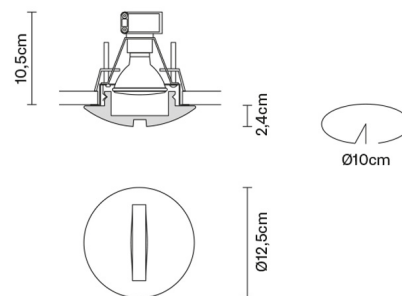

FARETTI

D27F0401

Pamio Design / Luca Scacchetti

Descrizione

Faretto da incasso con diffusore satinato in cristallo.

Dimensioni

Alimentazione

12V

Vetro cristallo

Varianti colore diffusore

- Bianco
- Altri colori disponibili

Accessori non inclusi

Lampadina
Trasformatore

Peso della lampada

Netto: 0.7 kg

Imballo

Peso lordo: 0.82 kg
Volume: 0.008 m³
N° colli: 1

Informazioni tecniche

IP20
IP44

Altre tipologie

Blow

Cheope

Cindy

Eli