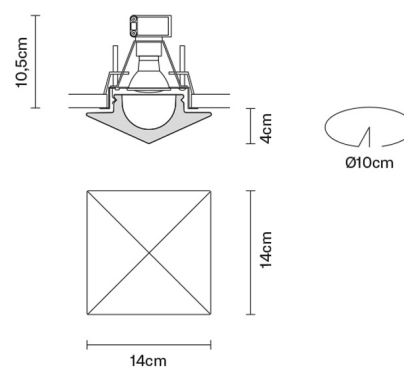

#### Imballo

Peso lordo: 1.18 kg  
Volume: 0.008 m<sup>3</sup>  
N° colli: 1

#### Dimensioni