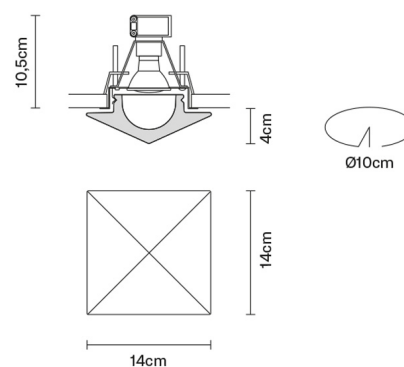

FARETTI

D27F0801

Pamio Design / Luca Scacchetti

Descrizione

Faretto da incasso con diffusore satinato in cristallo.

Dimensioni

Alimentazione

12V

Vetro cristallo

Varianti colore diffusore

Bianco

Altri colori disponibili

Accessori non inclusi

Lampadina
Trasformatore

Peso della lampada

Netto: 1.11 kg

Imballo

Peso lordo: 1.23 kg
Volume: 0.008 m³
N° colli: 1

Informazioni tecniche

IP20
IP44

Altre tipologie

Blow

Cindy

Eli