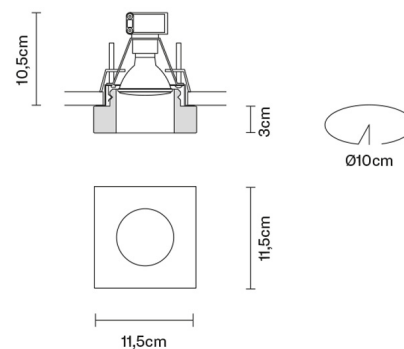

**FARETTI**

**D27F0900**

*Pamio Design / Luca Scacchetti*

**Descrizione**

Faretto da incasso con diffusore trasparente in cristallo.

**Dimensioni**

**Alimentazione**

220-240V

**Attacco**

1xGU10

**Materiali**

Vetro cristallo

**Fonti luminose e alternative**

cod. A11105C01

GU10 1x7W - LED  
Max Watt. 50W

**Varianti colore diffusore**

Jnat

Lazar

Lei

Rombo

Shivi

Tondo

**Peso della lampada**

Netto: 1.14 kg

**Imballo**

Peso lordo: 1.26 kg  
Volume: 0.008 m<sup>3</sup>  
N° colli: 1

**Informazioni tecniche**

IP20