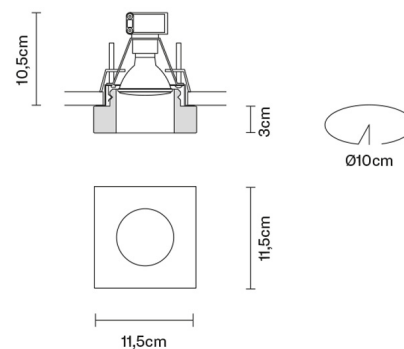

FARETTI

D27F1000

Pamio Design / Luca Scacchetti

Descrizione

Faretto da incasso con diffusore trasparente in cristallo.

Dimensioni

Alimentazione

12V

Vetro cristallo

Varianti colore diffusore

Trasparente

Accessori non inclusi

Lampadina
Trasformatore

Peso della lampada

Netto: 1.16 kg

Imballo

Peso lordo: 1.28 kg
Volume: 0.008 m³
N° colli: 1

Informazioni tecniche

IP20

Altre tipologie

Blow

Cheope

Cindy

Eli