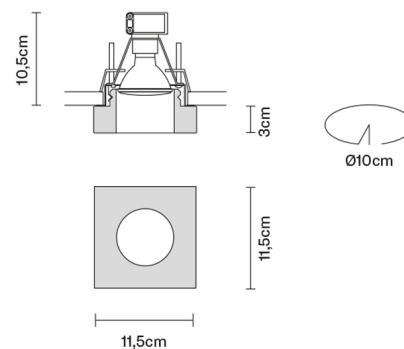

FARETTI

D27F1135

Pamio Design / Luca Scacchetti

Descrizione

Faretto da incasso con diffusore trasparente in cristallo con frontalino in acciaio inox.

Dimensioni

Alimentazione

220-240V

Attacco

1xGU10

Fonti luminose e alternative

cod. A11105C01

GU10 1x7W - LED
Max Watt. 50W

Materiali

Vetro cristallo - Acciaio Inox

Varianti colore diffusore

■ Acciaio inox lucido

Accessori non inclusi

Lampadina

Peso della lampada

Netto: 1.06 kg

Imballo

Peso lordo: 1.18 kg
Volume: 0.008 m³
N° colli: 1

Informazioni tecniche