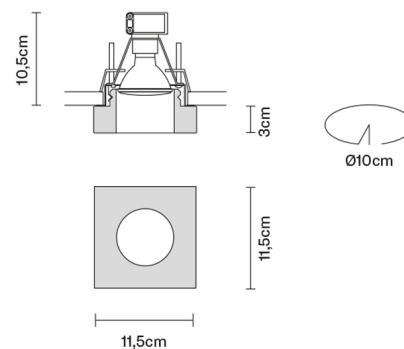

FARETTI

D27F1235

Pamio Design / Luca Scacchetti

Descrizione

Faretto da incasso con diffusore trasparente in cristallo con frontalino in acciaio inox.

Dimensioni

Alimentazione

12V

Vetro cristallo - Acciaio Inox

Varianti colore diffusore

■ Acciaio inox lucido

Accessori non inclusi

Lampadina
Trasformatore

Peso della lampada

Netto: 1 kg

Imballo

Peso lordo: 1.12 kg
Volume: 0.008 m³
N° colli: 1

Informazioni tecniche

IP20

Altre tipologie

Blow

Cheope

Cindy

Eli