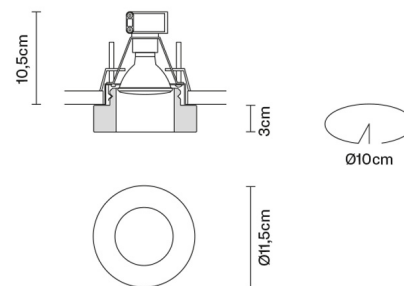

#### Dimensioni

#### Imballo

Peso lordo: 0.96 kg  
Volume: 0.008 m<sup>3</sup>  
N° colli: 1