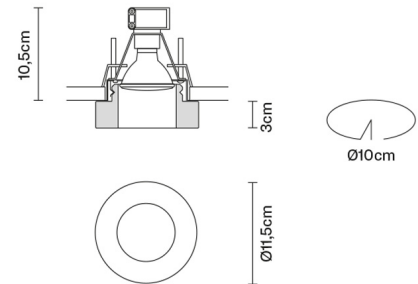

#### Dimensioni

#### Imballo

Peso lordo: 0.99 kg  
Volume: 0.008 m<sup>3</sup>  
N° colli: 1