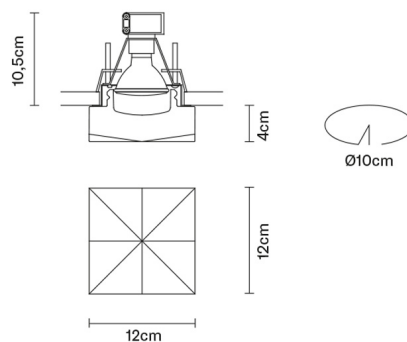

**FARETTI**

**D27F2800**

*Pamio Design / Luca Scacchetti*

**Descrizione**

Faretto da incasso con diffusore trasparente in cristallo.

**Dimensioni**

**Alimentazione**

220-240V

**Attacco**

1xGU10

**Fonti luminose e alternative**

cod. A11105C01

GU10 1x7W - LED  
Max Watt. 50W

**Materiali**

Vetro cristallo

**Varianti colore diffusore**

- Trasparente
- Altri colori disponibili

**Accessori non inclusi**

Lampadina

**Peso della lampada**

Netto: 1.15 kg

**Imballo**

Peso lordo: 1.27 kg  
Volume: 0.008 m<sup>3</sup>  
N° colli: 1

**Informazioni tecniche**