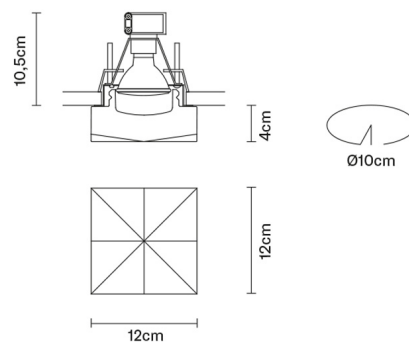

FARETTI

D27F2900

Pamio Design / Luca Scacchetti

Descrizione

Faretto da incasso con diffusore trasparente in cristallo.

Dimensioni

Alimentazione

12V

Vetro cristallo

Varianti colore diffusore

- Trasparente
- Altri colori disponibili

Accessori non inclusi

Lampadina
Trasformatore

Peso della lampada

Netto: 1.13 kg

Imballo

Peso lordo: 1.25 kg
Volume: 0.008 m³
N° colli: 1

Informazioni tecniche

IP20
IP44

Altre tipologie

Blow

Cheope

Eli

Jnat