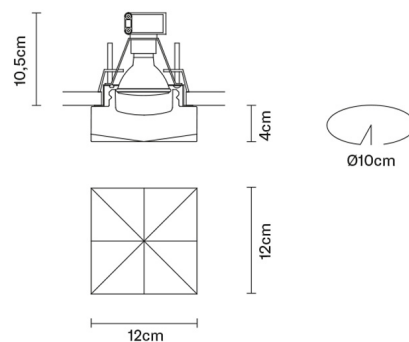

FARETTI

D27F2901

Pamio Design / Luca Scacchetti

Descrizione

Faretto da incasso con diffusore satinato in cristallo.

Dimensioni

Alimentazione

12V

Vetro cristallo

Varianti colore diffusore

Bianco

Altri colori disponibili

Accessori non inclusi

Lampadina
Trasformatore

Peso della lampada

Netto: 1.13 kg

Imballo

Peso lordo: 1.25 kg
Volume: 0.008 m³
N° colli: 1

Informazioni tecniche

IP20
IP44

Altre tipologie

Blow

Cheope

Eli