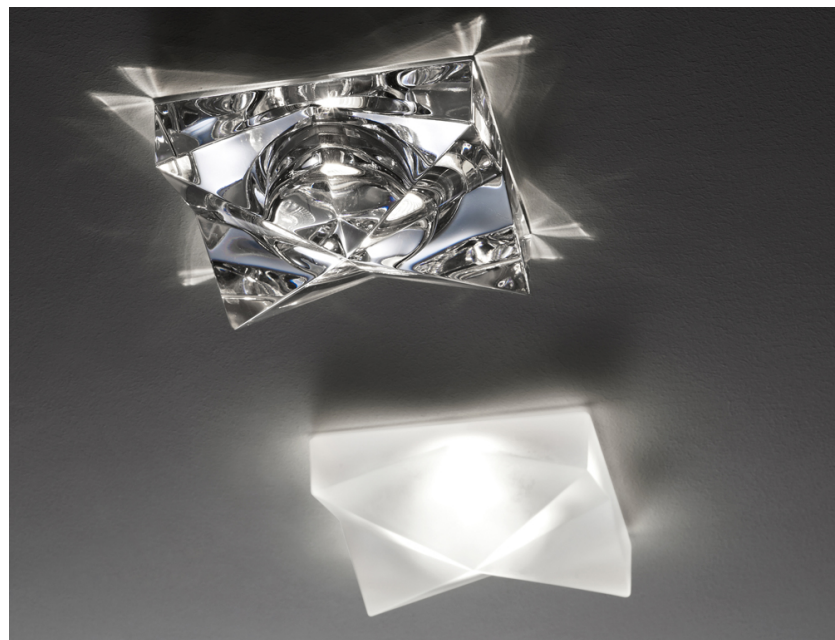

FARETTI

D27F2901

Pamio Design / Luca Scacchetti

Descrizione

Faretto da incasso con diffusore satinato in cristallo.

Dimensioni

Alimentazione

12V

Attacco

1xGU5,3

Fonti luminose e alternative

cod. A10705C01

cod. A10704C10

GU5,3 1x7W - LED
Max Watt. 50W

GU5,3 1x50W
HRGS

Materiali

Vetro cristallo

Varianti colore diffusore

Bianco

Altri colori disponibili

Accessori non inclusi

Lampadina
Trasformatore

Peso della lampada

Netto: 1.13 kg