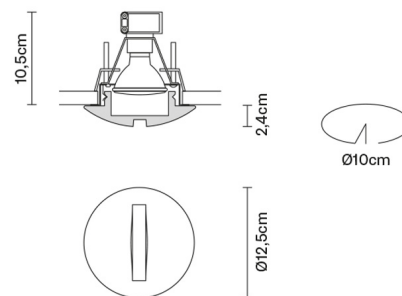

FARETTI

D27F3300

Pamio Design / Luca Scacchetti

Descrizione

Faretto da incasso con diffusore satinato in cristallo.

Dimensioni

Alimentazione

500mA

Accessori non inclusi

Alimentatore

Peso della lampada

Netto: 0.85 kg

Imballo

Peso lordo: 0.97 kg
Volume: 0.008 m³
N° colli: 1

Informazioni tecniche

IP20
IP44