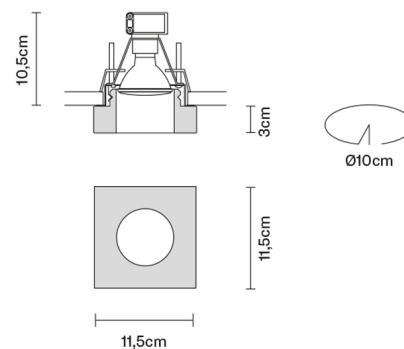

FARETTI

D27F4035

Pamio Design / Luca Scacchetti

Descrizione

Faretto da incasso con diffusore trasparente in cristallo con frontalino in acciaio inox.

Dimensioni

Alimentazione

500mA

Accessori non inclusi

Alimentatore

Peso della lampada

Netto: 1.11 kg

Imballo

Peso lordo: 1.23 kg
Volume: 0.008 m³
N° colli: 1

Informazioni tecniche

IP20