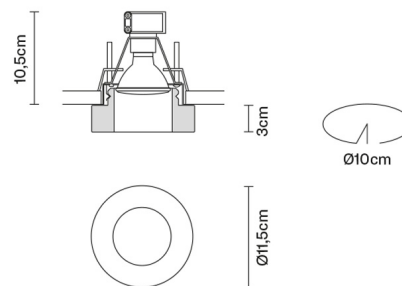

LED 1x10W-  
3000K  
Cri 80+

**Accessori inclusi**

LED

**Accessori non inclusi**

Alimentatore

**Peso della lampada**

Netto: 1.02 kg

**Imballo**

Peso lordo: 1.14 kg  
Volume: 0.008 m<sup>3</sup>  
N° colli: 1

**Informazioni tecniche**

IP20

**Dimensioni**

**Materiali**

Vetro cristallo

**Varianti colore diffusore**

Trasparente