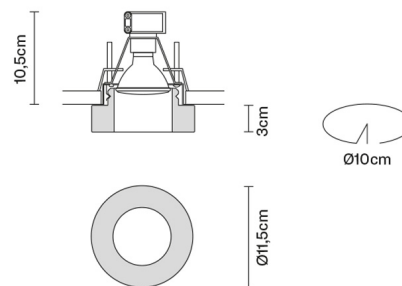

FARETTI

D27F4435

Pamio Design / Luca Scacchetti

Descrizione

Faretto da incasso con diffusore trasparente in cristallo con frontalino in acciaio inox.

Dimensioni

Alimentazione

500mA

Accessori non inclusi

Alimentatore

Peso della lampada

Netto: 1.02 kg

Imballo

Peso lordo: 1.14 kg
Volume: 0.008 m³
N° colli: 1

Informazioni tecniche

IP20