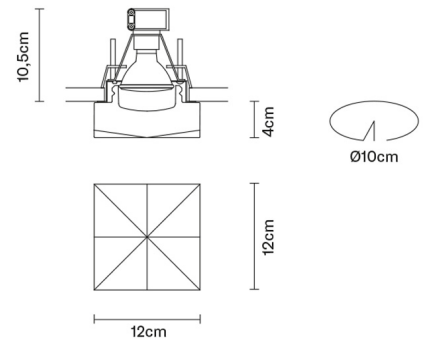

FARETTI

D27F4900

Pamio Design / Luca Scacchetti

Descrizione

Faretto da incasso con diffusore trasparente in cristallo.

Dimensioni

Alimentazione

500mA

Accessori non inclusi

Alimentatore

Peso della lampada

Netto: 1 kg

Imballo

Peso lordo: 1.12 kg
Volume: 0.008 m³
N° colli: 1

Informazioni tecniche

IP20 
IP44