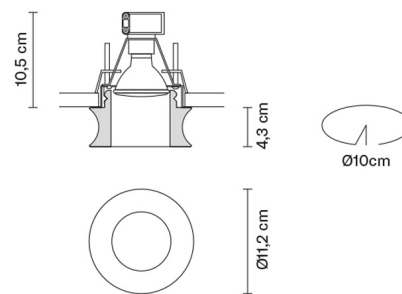

FARETTI

D27F5100

Pamio Design / Luca Scacchetti

Descrizione

Faretto da incasso con diffusore trasparente in cristallo.

Dimensioni

Alimentazione

220-240V

Attacco

1xGU10

Materiali

Vetro cristallo

Fonti luminose e alternative

cod. A11105C01

GU10 1x7W - LED
Max Watt. 50W

Varianti colore diffusore

Imballo

Peso lordo: 1.02 kg
Volume: 0.008 m³
N° colli: 1

Informazioni tecniche

IP20