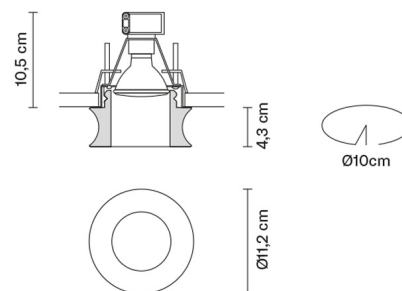

#### Dimensioni

#### Imballo

Peso lordo: 1.02 kg  
Volume: 0.008 m<sup>3</sup>  
N° colli: 1