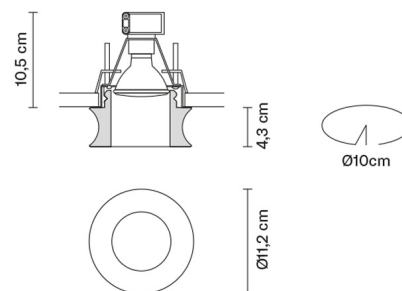

FARETTI

D27F5200

Pamio Design / Luca Scacchetti

Descrizione

Faretto da incasso con diffusore trasparente in cristallo.

Dimensioni

Alimentazione

12V

Vetro cristallo

Varianti colore diffusore

- Trasparente
- Altri colori disponibili

Accessori non inclusi

Lampadina
Trasformatore

Peso della lampada

Netto: 0.86 kg

Imballo

Peso lordo: 0.98 kg
Volume: 0.008 m³
N° colli: 1

Informazioni tecniche

IP20

Altre tipologie

Blow

Cheope

Cindy

Jnat