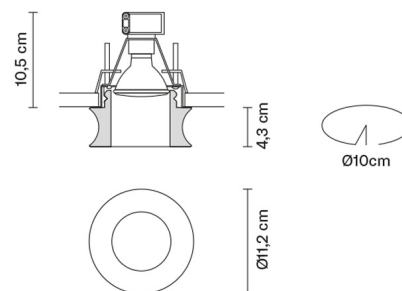

FARETTI

D27F5201

Pamio Design / Luca Scacchetti

Descrizione

Faretto da incasso con diffusore satinato in cristallo.

Dimensioni

Alimentazione

12V

Attacco

1xGU5,3

Materiali

Vetro cristallo

Fonti luminose e alternative

cod. A10705C01

cod. A10704C10

GU5,3 1x7W - LED
Max Watt. 50W

Cindy

Jnat

Lazar

Peso della lampada

Netto: 0.86 kg

Imballo

Peso lordo: 0.98 kg
Volume: 0.008 m³
N° colli: 1

Lei

Lui

Rombo

Shivi

Tondo

Informazioni tecniche

IP20