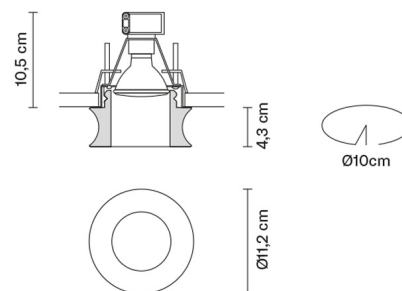

FARETTI

D27F5400

Pamio Design / Luca Scacchetti

Descrizione

Faretto da incasso con diffusore trasparente in cristallo.

Dimensioni

Alimentazione

500mA

Accessori non inclusi

Alimentatore

Peso della lampada

Netto: 0.86 kg

Imballo

Peso lordo: 0.98 kg
Volume: 0.008 m³
N° colli: 1

Informazioni tecniche

IP20