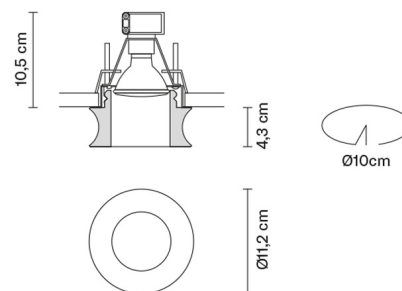

LED 1x10W-  
3000K  
Cri 80+

**Accessori inclusi**

LED

**Accessori non inclusi**

Alimentatore

**Peso della lampada**

Netto: 0.86 kg

**Imballo**

Peso lordo: 0.98 kg  
Volume: 0.008 m<sup>3</sup>  
N° colli: 1

**Informazioni tecniche**

IP20

**Dimensioni**

**Materiali**

Vetro cristallo

**Varianti colore diffusore**

- Bianco
- Altri colori disponibili