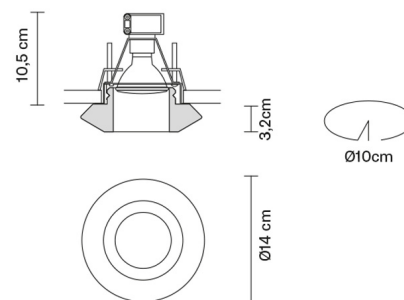

FARETTI

D27F5600

Pamio Design / Luca Scacchetti

Descrizione

Faretto da incasso con diffusore trasparente in cristallo.

Dimensioni

Alimentazione

220-240V

Attacco

1xGU10

Fonti luminose e alternative

cod. A11105C01

GU10 1x7W - LED
Max Watt. 50W

Materiali

Vetro cristallo

Varianti colore diffusore

- Trasparente
- Altri colori disponibili

Accessori non inclusi

Lampadina

Peso della lampada

Netto: 0.93 kg

Imballo

Peso lordo: 1.05 kg
Volume: 0.008 m³
N° colli: 1

Informazioni tecniche