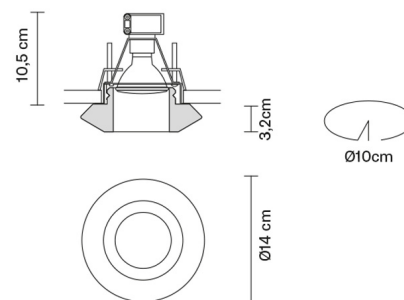

FARETTI

D27F5701

Pamio Design / Luca Scacchetti

Descrizione

Faretto da incasso con diffusore satinato in cristallo.

Dimensioni

Alimentazione

12V

Vetro cristallo

Varianti colore diffusore

Bianco

Altri colori disponibili

Accessori non inclusi

Lampadina
Trasformatore

Peso della lampada

Netto: 0.93 kg

Imballo

Peso lordo: 1.05 kg
Volume: 0.008 m³
N° colli: 1

Informazioni tecniche

IP20

Altre tipologie

Blow

Cheope

Cindy