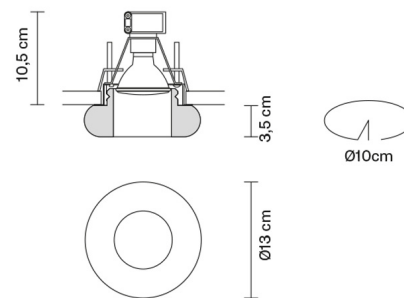

1xGU10

Fonti luminose e alternative

cod. A11105C01

GU10 1x7W - LED
Max Watt. 50W

Accessori non inclusi

Lampadina

Peso della lampada

Netto: 1.2 kg

Imballo

Peso lordo: 1.32 kg
Volume: 0.008 m³
N° colli: 1

Informazioni tecniche

IP20

Dimensioni

Materiali

Vetro cristallo

Varianti colore diffusore