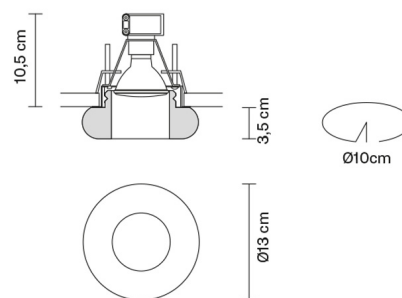

FARETTI

D27F6101

Pamio Design / Luca Scacchetti

Descrizione

Faretto da incasso con diffusore satinato in cristallo.

Dimensioni

Alimentazione

220-240V

Attacco

1xGU10

Materiali

Vetro cristallo

Fonti luminose e alternative

cod. A11105C01

GU10 1x7W - LED
Max Watt. 50W

Varianti colore diffusore

- Bianco
- Altri colori disponibili

Accessori non inclusi

Lampadina

Altre tipologie

Blow Cheope Cindy Eli Jnat

Lazar Lei Lui Rombo Shivi

Peso della lampada

Netto: 1.2 kg

Imballo

Peso lordo: 1.32 kg
Volume: 0.008 m³
N° colli: 1

Informazioni tecniche

IP20