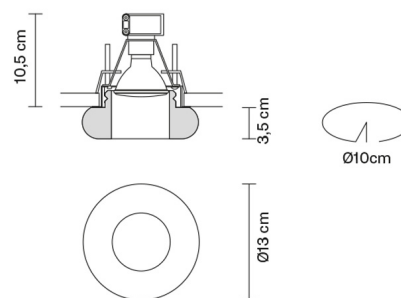

FARETTI

D27F6200

Pamio Design / Luca Scacchetti

Descrizione

Faretto da incasso con diffusore trasparente in cristallo.

Dimensioni

Alimentazione

12V

Vetro cristallo

Varianti colore diffusore

- Trasparente
- Altri colori disponibili

Accessori non inclusi

Lampadina
Trasformatore

Peso della lampada

Netto: 1.04 kg

Imballo

Peso lordo: 1.16 kg
Volume: 0.008 m³
N° colli: 1

Informazioni tecniche

IP20

Altre tipologie

Blow

Cheope

Cindy

Eli