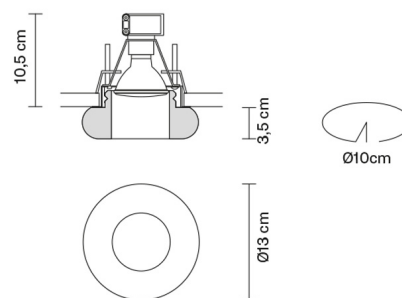

#### Imballo

Peso lordo: 1.02 kg  
Volume: 0.008 m<sup>3</sup>  
N° colli: 1

#### Dimensioni