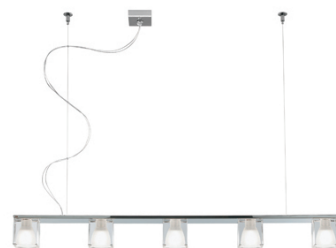

CUBETTO
D28A0600

Pamio Design

Descrizione

Lampada a sospensione con diffusori di cristallo, sabbiati internamente. Struttura metallica in cromo lucido.

Alimentazione

220-240V

Attacco

5xGU10

Fonti luminose e alternative

cod. A11105C01

GU10 5x7W - LED
Max Watt. 5x50W

Accessori non inclusi

Lampadina

Peso della lampada

Netto: 7.28 kg

Imballo

Peso lordo: 8.65 kg
Volume: 0.055 m³
N° colli: 1

Informazioni tecniche

IP20

Dimensioni

Materiali

Vetro cristallo - Metallo

Varianti colore diffusore

- Trasparente
- Altri colori disponibili