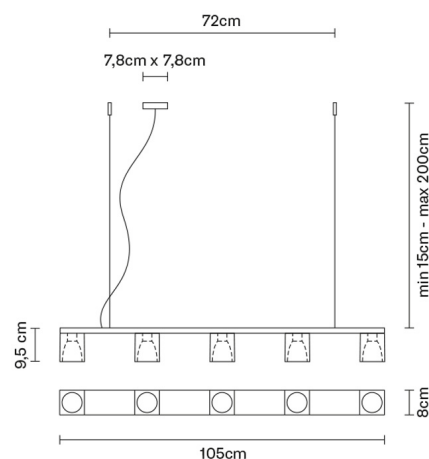

CUBETTO
D28A0600

Pamio Design

Descrizione

Lampada a sospensione con diffusori di cristallo, sabbiati internamente. Struttura metallica in cromo lucido.

Alimentazione

220-240V

Attacco

5xGU10

Fonti luminose e alternative

cod. A11105C01

GU10 5x7W - LED
Max Watt. 5x50W

Accessori non inclusi

Lampadina

Peso della lampada

Netto: 7.28 kg

Imballo

Peso lordo: 8.65 kg
Volume: 0.055 m³
N° colli: 1

Informazioni tecniche

IP20

Dimensioni

Materiali

Vetro cristallo - Metallo

Varianti colore diffusore

- Trasparente
- Altri colori disponibili