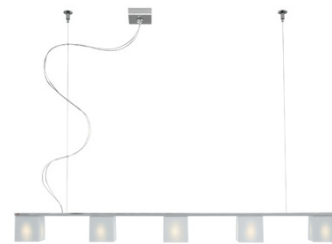

CUBETTO D28A0601

Pamio Design

Descrizione

Lampada a sospensione con diffusore di vetro in pasta bianca sabbata internamente. Struttura metallica in cromo lucido.

Alimentazione

220-240V

Attacco

5xGU10

Fonti luminose e alternative

cod. A11105C01

GU10 5x7W - LED
Max Watt. 5x50W

Accessori non inclusi

Lampadina

Peso della lampada

Netto: 7.28 kg

Imballo

Peso lordo: 8.65 kg
Volume: 0.055 m³
N° colli: 1

Informazioni tecniche

IP20

Dimensioni

Materiali

Vetro - Metallo

Varianti colore diffusore

- ☐ Bianco
- ☐ Altri colori disponibili

Varianti colore montatura

- ☒ Cromo

Altre tipologie