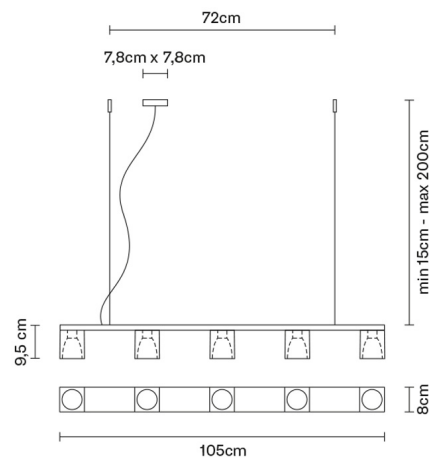

### Imballo

Peso lordo: 8.65 kg  
Volume: 0.055 m<sup>3</sup>  
N° colli: 1

### Dimensioni