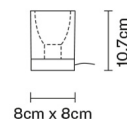

CUBETTO
D28B0301

Pamio Design

Dimensioni

Descrizione

Lampada da tavolo con diffusore di vetro in pasta bianca sabbato internamente. Struttura metallica in cromo lucido.

Alimentazione

220-240V

Attacco

Varianti colore montatura

- Cromo

Accessori non inclusi

Lampadina

Peso della lampada

Netto: 1.39 kg

Imballo

Peso lordo: 1.46 kg
Volume: 0.004 m³
N° colli: 1