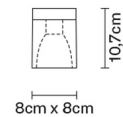

CUBETTO D28E0101

Pamio Design

Dimensioni

Descrizione

Lampada da soffitto con diffusore di vetro in pasta bianca sabbiato internamente. Struttura metallica in cromo lucido.

Alimentazione

220-240V

Attacco

Varianti colore montatura

- Cromo

Accessori non inclusi

Lampadina

Altre tipologie

Peso della lampada

Netto: 1.27 kg

Imballo

Peso lordo: 1.34 kg
Volume: 0.004 m³
N° colli: 1

Informazioni tecniche

IP20