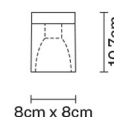

CUBETTO
D28E0102

Pamio Design

Descrizione

Lampada da soffitto con diffusore di vetro in pasta nera sabbata internamente. Struttura metallica in cromo lucido.

Dimensioni

Alimentazione

220-240V

Attacco

Varianti colore montatura

- Cromo

Accessori non inclusi

Lampadina

Peso della lampada

Netto: 1.27 kg

Imballo

Peso lordo: 1.34 kg
Volume: 0.004 m³
N° colli: 1