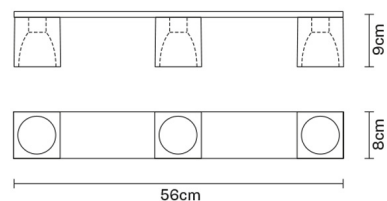

**CUBETTO**

**D28E0302**

*Pamio Design*

**Descrizione**

Lampada da soffitto con diffusore di vetro in pasta nera sabbata internamente. Struttura metallica in cromo lucido.

**Dimensioni**

**Alimentazione**

220-240V

- Nero
- Altri colori disponibili

**Varianti colore montatura**

- Cromo

**Accessori non inclusi**

Lampadina

**Peso della lampada**

Netto: 3.41 kg

**Imballo**

Peso lordo: 4 kg  
Volume: 0.036 m<sup>3</sup>  
N° colli: 1

**Informazioni tecniche**

IP20

**Altre tipologie**