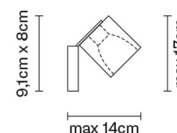

CUBETTO D28G0301

Pamio Design

Descrizione

Lampada da parete/soffitto con diffusore di vetro in pasta bianca sabbiato internamente. Struttura metallica in cromo lucido.

Alimentazione

220-240V

Attacco

1xGU10

Fonti luminose e alternative

cod. A11105C01

GU10 1x7W - LED
Max Watt. 50W

Accessori non inclusi

Lampadina

Peso della lampada

Netto: 1.25 kg

Imballo

Peso lordo: 1.32 kg
Volume: 0.004 m³
N° colli: 1

Informazioni tecniche

IP20

Dimensioni

Materiali

Vetro - Metallo

Varianti colore diffusore

- Bianco
- Altri colori disponibili