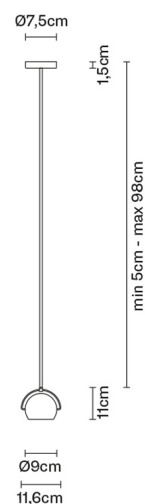

### Descrizione

Lampada a sospensione con diffusore orientabile in cristallo verniciato giallo. Struttura metallica in cromo lucido.

### Peso della lampada

Netto: 1.1 kg

### Imballo

Peso lordo: 3.1 kg  
Volume: 0.02 m<sup>3</sup>  
N° colli: 1

### Dimensioni