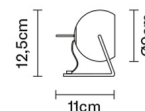

BELUGA COLOUR

D57B0303

Marc Sadler

Dimensioni

Descrizione

Lampada da tavolo con diffusore orientabile in cristallo verniciato rosso. Struttura metallica in cromo lucido.

Alimentazione

220-240V

Imballo

Peso lordo: 0.99 kg
Volume: 0.004 m³
N° colli: 1

Informazioni tecniche

IP20