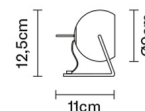

BELUGA COLOUR

D57B0331

Marc Sadler

Dimensioni

Descrizione

Lampada da tavolo con diffusore orientabile in cristallo verniciato blu. Struttura metallica in cromo lucido.

Alimentazione

220-240V

Imballo

Peso lordo: 0.99 kg
Volume: 0.004 m³
N° colli: 1

Informazioni tecniche

IP20