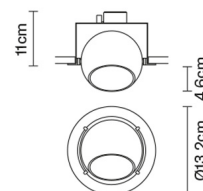

**BELUGA COLOUR**

**D57F0131**

Marc Sadler

**Descrizione**

Faretto da incasso con diffusore orientabile in cristallo verniciato blu. Struttura metallica verniciata nera con anello in cromo lucido.

**Dimensioni**

Netto: 1.07 kg

**Imballo**

Peso lordo: 1.19 kg  
Volume: 0.008 m<sup>3</sup>  
N° colli: 1

**Informazioni tecniche**

IP20

**Altre tipologie**