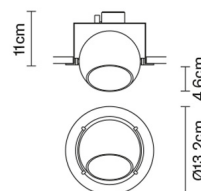

**BELUGA COLOUR**

**D57F0141**

Marc Sadler

**Descrizione**

Faretto da incasso con diffusore orientabile in cristallo verniciato rame. Struttura metallica verniciata nera con anello in cromo lucido.

**Dimensioni**

Netto: 1.07 kg

**Imballo**

Peso lordo: 1.19 kg  
Volume: 0.008 m<sup>3</sup>  
N° colli: 1

**Informazioni tecniche**

IP20

**Altre tipologie**