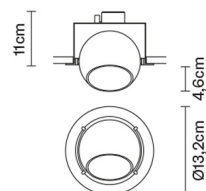

### Descrizione

Faretto da incasso con diffusore orientabile in cristallo verniciato verde. Struttura metallica verniciata nera con anello in cromo lucido.

### Dimensioni