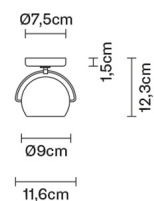

BELUGA COLOUR

D57G1303

Marc Sadler

Dimensioni

Descrizione

Lampada da parete/soffitto con diffusore orientabile in cristallo verniciato rosso. Struttura metallica in cromo lucido.

Alimentazione

220-240V

Attacco

1xGU10

Fonti luminose e alternative

cod. A11105C01

GU10 1x7W - LED
Max Watt. 50W

Materiali

Vetro cristallo - Metallo

Varianti colore diffusore

- Rosso
- Altri colori disponibili

Varianti colore montatura

- Cromo

Accessori non inclusi

Lampadina

Peso della lampada

Netto: 0.88 kg

Imballo

Peso lordo: 0.95 kg
Volume: 0.004 m³
N° colli: 1

Informazioni tecniche

IP20

Altre tipologie