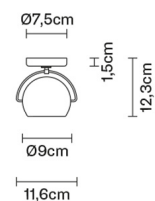

BELUGA COLOUR

D57G1304

Marc Sadler

Descrizione

Lampada da parete/soffitto con diffusore orientabile in cristallo verniciato giallo. Struttura metallica in cromo lucido.

Dimensioni

Alimentazione

220-240V

Attacco

1xGU10

Materiali

Vetro cristallo - Metallo

Fonti luminose e alternative

cod. A11105C01

GU10 1x7W - LED
Max Watt. 50W

Varianti colore diffusore

- Giallo
- Altri colori disponibili

Varianti colore montatura

- Cromo

Accessori non inclusi

Lampadina

Altre tipologie

Peso della lampada

Netto: 0.88 kg

Imballo

Peso lordo: 0.95 kg
Volume: 0.004 m³
N° colli: 1

Informazioni tecniche

IP20