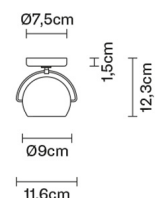

BELUGA COLOUR

D57G1331

Marc Sadler

Dimensioni

Descrizione

Lampada da parete/soffitto con diffusore orientabile in cristallo verniciato blu. Struttura metallica in cromo lucido.

Alimentazione

220-240V

Attacco

1xGU10

Fonti luminose e alternative

cod. A11105C01

GU10 1x7W - LED
Max Watt. 50W

Materiali

Vetro cristallo - Metallo

Varianti colore diffusore

- Blu
- Altri colori disponibili

Varianti colore montatura

- Cromo

Accessori non inclusi

Lampadina

Peso della lampada

Netto: 0.88 kg

Imballo

Peso lordo: 0.95 kg
Volume: 0.004 m³
N° colli: 1

Informazioni tecniche

IP20

Altre tipologie