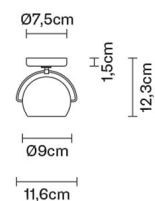

BELUGA COLOUR

D57G1343

Marc Sadler

Dimensioni

Descrizione

Lampada da parete/soffitto con diffusore orientabile in cristallo verniciato verde. Struttura metallica in cromo lucido.

Alimentazione

220-240V

Attacco

1xGU10

Fonti luminose e alternative

cod. A11105C01

GU10 1x7W - LED
Max Watt. 50W

Materiali

Vetro cristallo - Metallo

Varianti colore diffusore

- Verde
- Altri colori disponibili

Varianti colore montatura

- Cromo

Accessori non inclusi

Lampadina

Peso della lampada

Netto: 0.88 kg

Imballo

Peso lordo: 0.95 kg
Volume: 0.004 m³
N° colli: 1

Informazioni tecniche

IP20

Altre tipologie