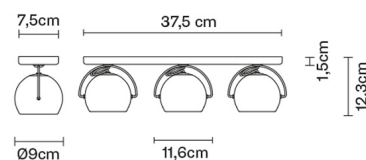

#### Imballo

Peso lordo: 2.95 kg  
Volume: 0.014 m<sup>3</sup>  
N° colli: 1

#### Dimensioni