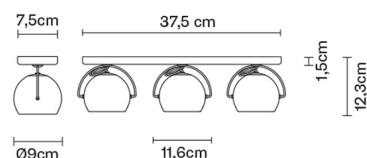

BELUGA COLOUR

D57G2543

Marc Sadler

Descrizione

Lampada da parete/soffitto con diffusori orientabili in cristallo verniciati verde. Struttura metallica in cromo lucido.

Dimensioni

Alimentazione

220-240V

Attacco

3xGU10

Fonti luminose e alternative

cod. A11105C01

GU10 3x7W - LED
Max Watt. 3x50W

Materiali

Vetro cristallo - Metallo

Varianti colore diffusore

- Verde
- Altri colori disponibili

Varianti colore montatura

- Cromo

Accessori non inclusi

Lampadina

Peso della lampada

Netto: 2.95 kg

Imballo

Peso lordo: 2.95 kg
Volume: 0.014 m³
N° colli: 1

Informazioni tecniche

IP20

Altre tipologie