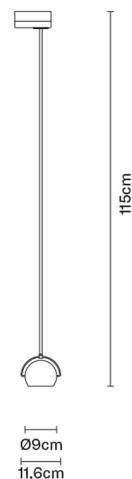

BELUGA COLOUR

D57J0531

Marc Sadler

Descrizione

Lampada a binario con diffusore orientabile in cristallo verniciato blu. Struttura metallica in cromo lucido.

Alimentazione

220-240V

Attacco

1xGU10

Fonti luminose e alternative

cod. A11105C01

GU10 1x7W - LED
Max Watt. 50W

Accessori non inclusi

Lampadina
Binario

Peso della lampada

Netto: 1.03 kg

Imballo

Peso lordo: 2.01 kg
Volume: 0.035 m³
N° colli: 1

Informazioni tecniche

IP20

Dimensioni

Materiali

Vetro cristallo - Metallo

Varianti colore diffusore