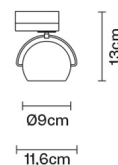

BELUGA COLOUR

D57J0704

Marc Sadler

Descrizione

Lampada a binario con diffusore orientabile in cristallo verniciato giallo. Struttura metallica in cromo lucido.

Dimensioni

Alimentazione

220-240V

- Giallo
- Altri colori disponibili

Varianti colore montatura

- Cromo

Accessori non inclusi

Lampadina
Binario

Peso della lampada

Netto: 0.86 kg

Imballo

Peso lordo: 0.93 kg
Volume: 0.004 m³
N° colli: 1

Informazioni tecniche

IP20

Altre tipologie